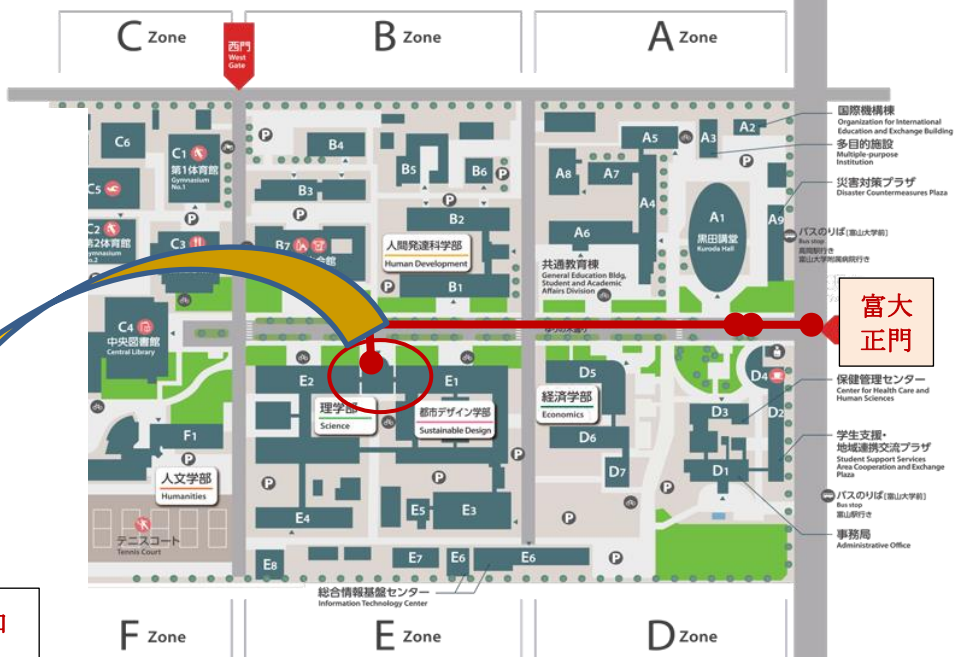

至高岡

市内電車 大学前

市内電車 大学前

至富山市街

1F

0 100m 200m

講義室 理学部 2階多目的ホール

2F